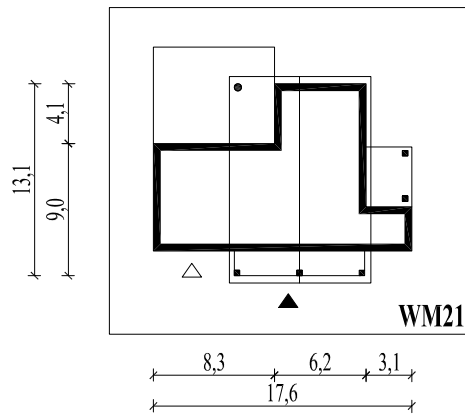

Skala 1:500

Wysięg:

okapu - 0,6 m

tarasu - 2,5 m

oranżerii - 2,9 m

WM21L