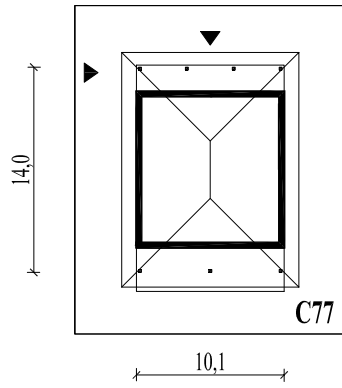

Murator C77L
Zręczny

murator
PROJEKTY DOMÓW

Skala 1:500

Wysięg:

okapu - 1,0 m

tarasu - 1,0 m

C77L