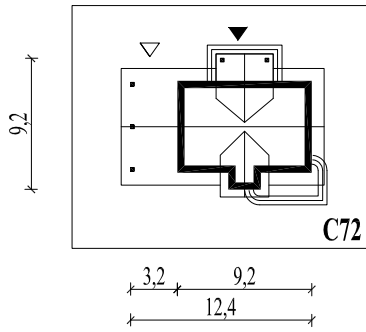

Skala 1:500

Wysięg:

okapu - 0,9 m

tarasu - 1,0 m

C72L