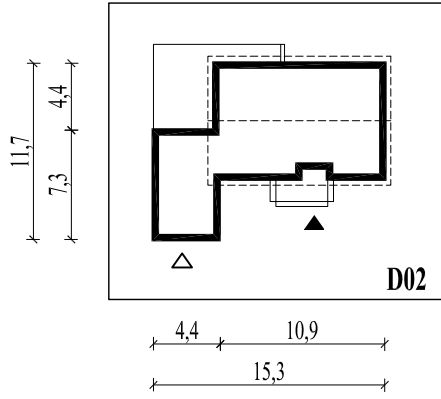

Skala 1:500

Wysięg:

okapu - 0,4 m

tarasu - 1,3 m

D02L